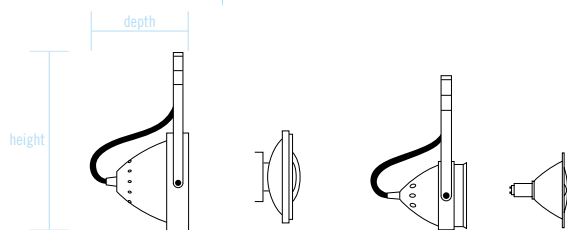

## SL-111

h: 220mm  
d: 110mm  
w: 145mm

## AR111

12V 111mm dia.  
35W 30°  
50W 10°, 30°  
75W 10°, 20°, 60°  
100W 10°, 30°, 60°

## SL-70

h: 185mm  
d: 105mm  
w: 120mm

## AR-70

12V 70mm dia.  
20W 10°, 30°  
50W 8°, 24°

SL-111 / T / P

SL-70 / T