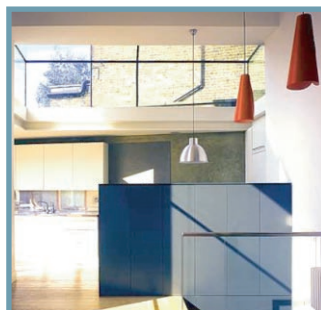

Flex:
white, clear, black

Filo/wall/470mm
/yellow

Filo/wall/300mm
/white

Filo/pendant/420mm
/pistachio

Filo/pendant/300mm
/orange

Filo/flexi/x4

Stockwell Crescent, London/
David Mikhail Architects

Filo/pendant