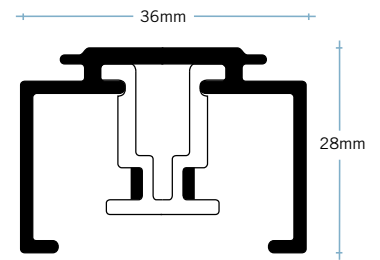

### Nordic 12V

12V / low voltage  
single circuit  
silver, black or white

SL-111/T aktrac